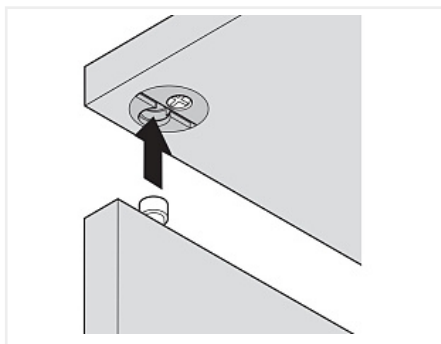

Код: 121752      Артикул: 261.95.704

**Склад**

Ваша цена: Розница

32.22 руб./шт

Дополнительные изображения:

- > Область применения: Для корпусов с неразрезным верхним щитом, например, буфетов-сервантов. В смонтированном состоянии корпус наполовину закрыт.
- > Материал: Корпус стяжки: Пластмасса, затягивающий элемент: Цинковое литье
- > Для толщины детали: 18–26 мм
- > Монтаж: Корпус путем запрессовки

### Описание

Корпус для плит 18-26мм, является частью стяжки Tofix  
 Монтаж мебельной стяжки: путем запрессовки в отверстие диаметром: 25 мм.  
 Глубина: 12 + 0,5 мм.

Материал: пластмасса, эксцентрик - цинковый сплав.