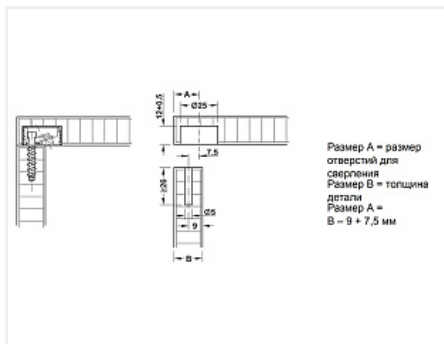

## Корпус Tofix белый, для плит 18-26 мм, 261.95.704, HAFELE

Производитель: **Hafele**  
 Вид крепежа: **Стяжки эцентрикивые**  
 Тип: **Tofix**  
 Материал: **металл / пластик**  
 Количество в упаковке: **100 шт**

Код: 121752      Артикул: 261.95.704

**Склад**

Ваша цена: Розница

32.22 руб./шт

Дополнительные изображения:

- > Область применения: Для корпусов с неразрезным верхним щитом, например, буфетов-сервантов. В смонтированном состоянии корпус наполовину закрыт.
- > Материал: Корпус стяжки: Пластмасса, затягивающий элемент: Цинковое литье
- > Для толщины детали: 18–26 мм
- > Монтаж: Корпус путем запрессовки

### Описание

Корпус для плит 18-26мм, является частью стяжки Tofix  
 Монтаж мебельной стяжки: путем запрессовки в отверстие диаметром: 25 мм.  
 Глубина: 12 + 0,5 мм.

Материал: пластмасса, эксцентрик - цинковый сплав.