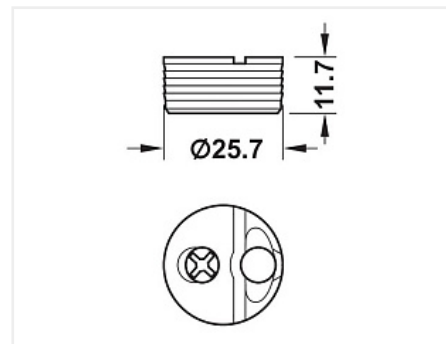

## Корпус Tofix белый, для плит 18-26 мм, 261.95.704, HAFELE

Производитель: **Hafele**  
 Вид крепежа: **Стяжки эцентрикивые**  
 Тип: **Tofix**  
 Материал: **металл / пластик**  
 Количество в упаковке: **100 шт**

Код: 121752      Артикул: 261.95.704

**Склад**

Ваша цена: Розница

32.22 руб./шт

Дополнительные изображения:

- > Область применения: Для корпусов с неразрезным верхним щитом, например, буфетов-сервантов. В смонтированном состоянии корпус наполовину закрыт.
- > Материал: Корпус стяжки: Пластмасса, затягивающий элемент: Цинковое литье
- > Для толщины детали: 18–26 мм
- > Монтаж: Корпус путем запрессовки

### Описание

Корпус для плит 18-26мм, является частью стяжки Tofix  
 Монтаж мебельной стяжки: путем запрессовки в отверстие диаметром: 25 мм.  
 Глубина: 12 + 0,5 мм.

Материал: пластмасса, эксцентрик - цинковый сплав.

Соединение болта с корпусом эксцентриковое, с помощью крестовой отвертки или шуруповёрта.