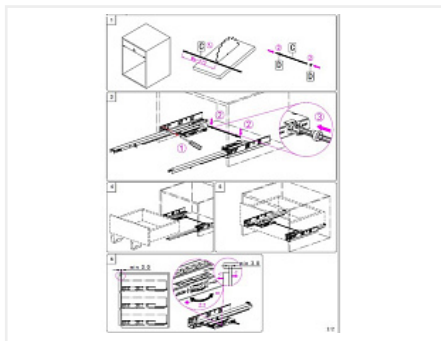

Для сборки вам обязательно понадобится:

Направляющие
скрытого
монтажа

Штанга-синхронизатор приобретается отдельно. Код 190192

Описание