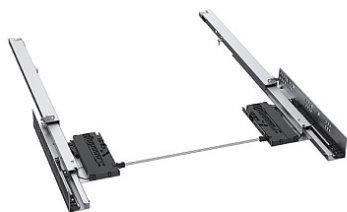

## Комплект скрытых направляющих 3D с фиксаторами Push to Open + доводчик, 300 мм

Модификации:	<b>Комплект скрытых направляющих Китай</b>
Параметры модификаций:	<b>Номинальная длина, мм, Длина, мм, Тип направляющих</b>
Серия направляющих:	<b>Full Ex</b>
Производитель:	<b>Китай</b>
Максимальная нагрузка, кг:	<b>30</b>
Тип направляющих:	<b>Push to open с доводчиком</b>
Тип:	<b>Комплект направляющих</b>
Номинальная длина, мм:	<b>300</b>
Тип выдвигания:	<b>полное</b>
Плавное закрытие:	<b>да</b>
Количество в упаковке:	<b>1 комп.</b>

Описание

Комплект направляющих скрытого монтажа для деревянных выдвижных ящиков, с регулируемыми держателями фасада.

- Полное выдвижение
- Быстрый монтаж (clip-on)
- Нагрузка 30кг
- Механизм Push to open - Встроенный механизм синхронизации
- Регулировка фасада в 3-х плоскостях: вверх-вниз, вправо-влево, вперед-назад

Штанга-синхронизатор приобретается отдельно. Код 190192

Для корректной работы механизма Push+доводчик штангу рекомендуется использовать при любой ширине ящика

## Аналоги

Код		Название	Цена за единицу
101392		Скрытые направляющие SYNCHRO, 300мм Push to open, 2D регулировка, цинк, FGV	1 261.90 руб.