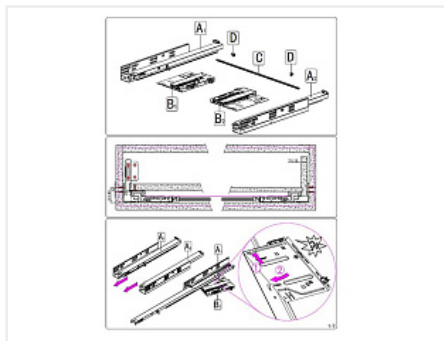

Для сборки вам обязательно понадобится:

Направляющие
скрытого
монтажа

Штанга-синхронизатор приобретается отдельно. Код 190192

Описание