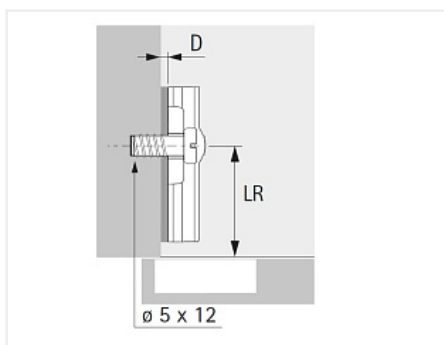

Монтажная планка для Slide On H=3, в комплекте с винтами Art. 1079223, Hettich

Эксп. рег-ка высоты на планке:	нет
Art.Hettich:	1079223
Производитель:	Hettich
Серия:	Slide on 2333
Тип монтажа:	Slide-on
Количество в упаковке:	400 шт

Код:	Артикул:
115665	1079223

Склад

Ваша цена: Розница

43.18 руб./шт

Дополнительные изображения:

**Описание**

Межосевое расстояние 32мм

Регулировка фасада по высоте за счет шлицевых отверстий ± 2 ммПредустановлены винты для отверстия $\varnothing 5 \times 12$ мм