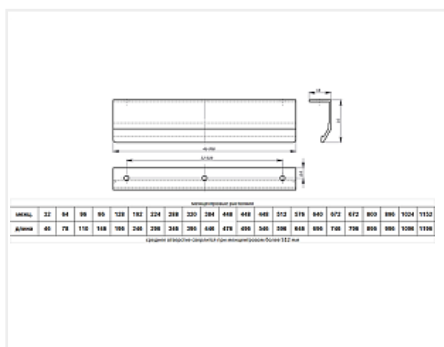

## Ручка-профиль, торцевая PN(15)03, 512/596 мм, алюминий, матовый хром, Валмакс

Модификации:	<b>Ручка-профиль, торцевая PN(15)03</b>
Параметры модификаций:	<b>Длина, мм, Межцентровое расстояние, мм</b>
Общий цвет:	<b>серый</b>
Производитель:	<b>Валмакс</b>
Серия:	<b>Модерн</b>
Материал:	<b>алюминий</b>
Модель:	<b>Профильная</b>
Межцентровое расстояние, мм:	<b>512</b>
Цвет:	<b>матовый хром</b>
Длина, мм:	<b>596</b>
Количество в упаковке:	<b>10 шт</b>

### Сопутствующие товары

Код	Изображение	Название	Цена за единицу
119227		Винт с полукруглой головкой M4x20 DIN967	1.50 руб.
110676		Винт с полукруглой головкой M4x25 DIN967	1.33 руб.
103179		Винт с полукруглой головкой M4x30 DIN967	2.35 руб.