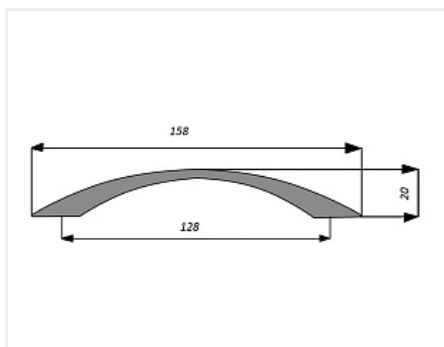

Для сборки вам обязательно понадобится:

Ручки
мебельные

Описание

Длина 164 мм.

Присадка 128 мм.

Высота 20 мм.

Вес: 88 гр

Материал: металл

Обязательные комплектующие