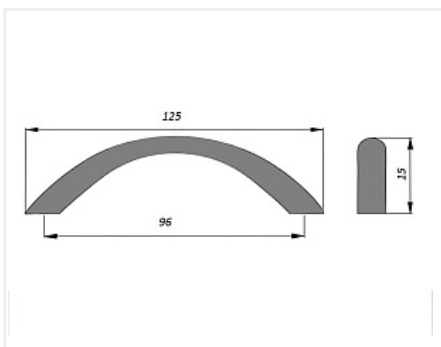

Для сборки вам обязательно понадобится:

Ручки
мебельные

Обязательные комплектующие

Код	Изображение	Название	Цена за единицу
181438		Ручка мебельная, кнопка 6045-06, Китай, металл, хром	110.19 руб.
181115		Ручка мебельная, кнопка шарообразная 6041-06, Китай, металл, хром	268.28 руб.