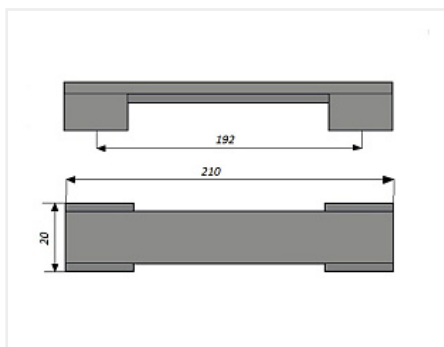

Ручка мебельная, скоба RS260CP, 192 мм, Китай, хром

| | |
|------------------------------|------------------------------------|
| Модификации: | скоба RS260 |
| Параметры модификаций: | Межцентровое расстояние, мм |
| Общий цвет: | серый |
| Производитель: | Китай |
| Серия: | Модерн |
| Материал: | ZnAl (цинковый сплав) |
| Модель: | Скоба |
| Межцентровое расстояние, мм: | 192 |
| Цвет: | хром |
| Количество в упаковке: | 160 шт |

Код:
108899**Распродажа**

Ваша цена: Розница

181.79 руб./шт

Дополнительные изображения:

Для сборки вам обязательно понадобится:

Ручки
мебельные

Описание

Длина 210 мм.

Присадка 192 мм.

Высота 20 мм.

Вес: 160 гр

Материал: металл

Обязательные комплектующие

| Код | Изображение | Название | Цена за единицу |
|--------|---|---|-----------------|
| 181115 |  | Ручка мебельная, кнопка шарообразная 6041-06, Китай, металл, хром | 296.32 руб. |
| 113485 |  | Ручка мебельная, кнопка, GT336/31, 32мм, Китай, хром | 189.90 руб. |