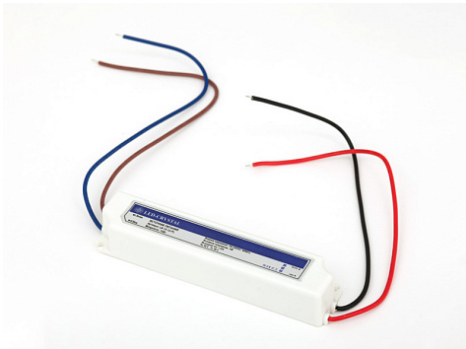

## Блок питания LED 12V/ 15W, IP67

Мощность, W / Вт (Ватт):	<b>15</b>
Производитель:	<b>LED CRYSTAL</b>
Тип света:	<b>Светодиодный (LED)</b>
Тип:	<b>Питание</b>
Входное напряжение, V / В (Вольт):	<b>220</b>
Выходное напряжение, V / В (Вольт):	<b>12</b>
Тип подключения:	<b>Клемма</b>
Класс защиты IP:	<b>IP67</b>
Количество в упаковке:	<b>1 шт</b>

## Описание

Выходное напряжение 12V DC

Выходная мощность 15 W

Входное напряжение 100-240 AC

Имеет защиту от перегрузки и короткого замыкания

Используются совместно с колодками распределительными или клеммами

Материал корпуса алюминий

IP65

\* внешний вид может отличаться при сохранении рабочих параметров