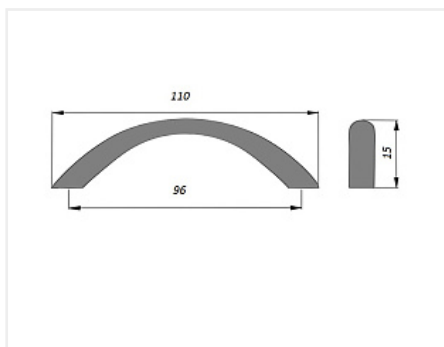

Ручка мебельная, дуга 5001-06, Китай, металл, 96 мм, хром

Модификации:	дуга 5001
Параметры модификаций:	Межцентровое расстояние, мм, Цвет
Общий цвет:	серый
Производитель:	Китай
Серия:	Модерн
Материал:	ZnAl (цинковый сплав)
Модель:	Скоба
Межцентровое расстояние, мм:	96
Цвет:	хром
Количество в упаковке:	1000 комп.

Код:
181011

Склад

Ваша цена: Розница

56.69 руб./комп.

Дополнительные изображения:

Для сборки вам обязательно понадобится:

Ручки
мебельные

сравнили размеры

Обязательные комплектующие

Код	Название	Цена за единицу
181438	Ручка мебельная, кнопка 6045-06, Китай, металл, хром	110.19 руб.