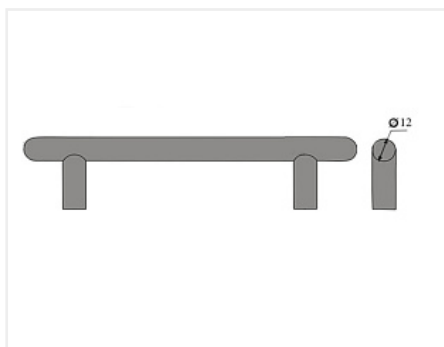

Ручка рейлинговая RE 1004 320/400, металлическая, хром

Модификации:	Ручка рейлинговая RE 10XX
Параметры модификаций:	Межцентровое расстояние, мм, Цвет
Общий цвет:	серый
Производитель:	Китай
Серия:	Модерн
Материал:	сталь
Модель:	Рейлинговая
Межцентровое расстояние, мм:	320
Цвет:	хром
Количество в упаковке:	50 комп.

Код:
111832

Склад

Ваша цена: Розница

166.12 руб./комп.

Дополнительные изображения:

Описание

Длина 400 мм.
Присадка 320 мм.

Высота 31 мм.

Диаметр ручки 12 мм.

Вес: 366 гр

Материал: металл

Сопутствующие товары

Код	Название	Цена за единицу
-----	----------	-----------------

119227		Винт с полукруглой головкой M4x20 DIN967	1.50 руб.
110676		Винт с полукруглой головкой M4x25 DIN967	1.33 руб.
103179		Винт с полукруглой головкой M4x30 DIN967	2.35 руб.
119431		Винт с полукруглой головкой M4x20-45 универсальный DIN967	2.93 руб.
142147		Шайба пластмассовая под M4, белый (1000 шт)	214.64 руб.
142146		Шайба пластмассовая под M4, прозрачный (1000 шт)	216.09 руб.