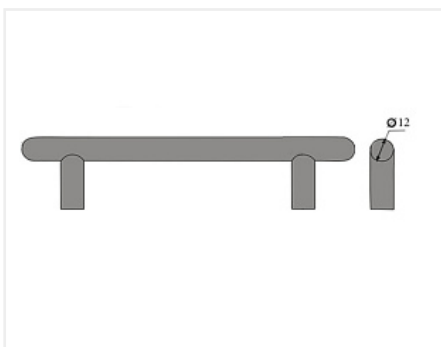

## Ручка рейлинговая RE 1004 096/156, металлическая, хром

Модификации:	<b>Ручка рейлинговая RE 10XX</b>
Параметры модификаций:	<b>Межцентровое расстояние, мм, Цвет</b>
Общий цвет:	<b>серый</b>
Производитель:	<b>Китай</b>
Серия:	<b>Модерн</b>
Материал:	<b>сталь</b>
Модель:	<b>Рейлинговая</b>
Межцентровое расстояние, мм:	<b>96</b>
Цвет:	<b>хром</b>
Количество в упаковке:	<b>100 комп.</b>

### Описание

Длина 156 мм.  
Присадка 96 мм.

Высота 31 мм.

Диаметр ручки 12 мм.

Вес: 158 гр

Материал: металл

### Сопутствующие товары

Код	Название	Цена за единицу
-----	----------	-----------------

119227		Винт с полукруглой головкой M4x20 DIN967	1.50 руб.
110676		Винт с полукруглой головкой M4x25 DIN967	1.33 руб.
103179		Винт с полукруглой головкой M4x30 DIN967	2.35 руб.
119431		Винт с полукруглой головкой M4x20-45 универсальный DIN967	2.93 руб.
142147		Шайба пластмассовая под M4, белый (1000 шт)	214.64 руб.
142146		Шайба пластмассовая под M4, прозрачный (1000 шт)	216.09 руб.