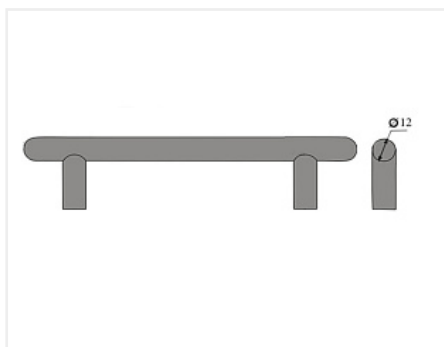

## Ручка рейлинговая RE 1004 128/188, металлическая, хром

Модификации:	<b>Ручка рейлинговая RE 10XX</b>
Параметры модификаций:	<b>Межцентровое расстояние, мм, Цвет</b>
Общий цвет:	<b>серый</b>
Производитель:	<b>Китай</b>
Серия:	<b>Модерн</b>
Материал:	<b>сталь</b>
Модель:	<b>Рейлинговая</b>
Межцентровое расстояние, мм:	<b>128</b>
Цвет:	<b>хром</b>
Количество в упаковке:	<b>150 комп.</b>

### Описание

Длина 188 мм.  
Присадка 128 мм.

Высота 31 мм.

Диаметр ручки 12 мм.

Вес: 184 гр

Материал: металл

### Сопутствующие товары

Код	Название	Цена за единицу
119227	Винт с полукруглой головкой M4x20 DIN967	1.50 руб.

110676

Винт с полукруглой головкой M4x25 DIN967

1.33 руб.

103179

Винт с полукруглой головкой M4x30 DIN967