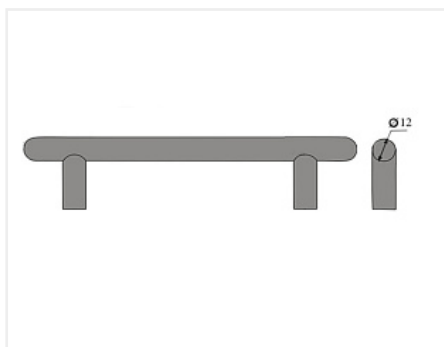

## Ручка рейлинговая RE 1004 480/560, металлическая, хром

Модификации:	<b>Ручка рейлинговая RE 10XX</b>
Параметры модификаций:	<b>Межцентровое расстояние, мм, Цвет</b>
Общий цвет:	<b>серый</b>
Производитель:	<b>Китай</b>
Серия:	<b>Модерн</b>
Материал:	<b>сталь</b>
Модель:	<b>Рейлинговая</b>
Межцентровое расстояние, мм:	<b>480</b>
Цвет:	<b>хром</b>
Количество в упаковке:	<b>50 шт</b>

### Описание

Длина 560 мм.  
Присадка 480 мм.

Высота 31 мм.

Диаметр ручки 12 мм.

Материал: металл

### Сопутствующие товары

Код	Название	Цена за единицу
119227	Винт с полукруглой головкой M4x20 DIN967	1.50 руб.

110676

Винт с полукруглой головкой M4x25 DIN967

1.33 руб.

103179

Винт с полукруглой головкой M4x30 DIN967