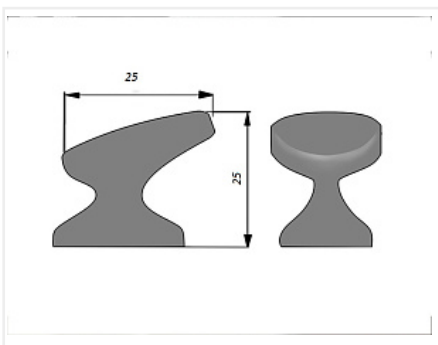

Ручка мебельная, кнопка 6045-03, Китай, металл, матовый хром

Модификации:	кнопка 6045
Параметры модификаций:	Цвет
Общий цвет:	серый
Производитель:	Китай
Серия:	Модерн
Материал:	ZnAl (цинковый сплав)
Модель:	Кнопка
Цвет:	матовый хром
Количество в упаковке:	1000 комп.

Код:
181437

Склад

Ваша цена: Розница

109.53 руб./комп.

Дополнительные изображения:

Для сборки вам обязательно понадобится:

Ручки
мебельные

Обязательные комплектующие

Код	Изображение	Название	Цена за единицу
113929		Ручка мебельная, скоба RS037MC 128 мм, Китай, матовый хром	177.20 руб.
181097		Ручка мебельная, дуга Kalin 5015-03, Китай, металл, 96 мм, матовый хром	149.96 руб.