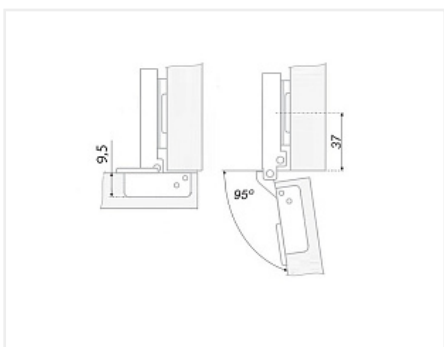

Материал двери:	ДСП/МДФ/Дерево
Экск. рег-ка высоты на планке:	нет
Производитель:	Китай
Серия:	Clip on с доводчиком
Наложение:	накладная
Плавное закрытие:	да
Цвет:	никель
Тип монтажа:	Clip-on
Угол установки:	90°
Угол открывания:	95°
Толщина фасада:	Для стандартных фасадов
Толщина боковины:	Для стандартных боковин
Диаметр чашки, мм:	26
Экск. рег-ка глубины на петле:	нет
Присадка чашки, мм:	38
Глубина чашки, мм:	9.5
Количество в упаковке:	100 шт

Код:
114216

Склад

Ваша цена: Розница

96.01 руб./шт

Дополнительные изображения: