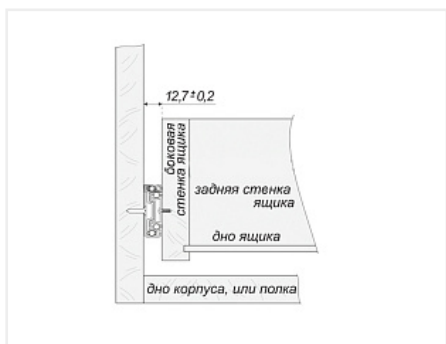

Для сборки вам обязательно понадобится:

Замки и шпингалеты

Описание

Материал: сталь

Покрытие: оцинкованное

Длина: 400 мм

Полное выдвижение

Максимальная нагрузка: 20 кг

Обязательные комплектующие