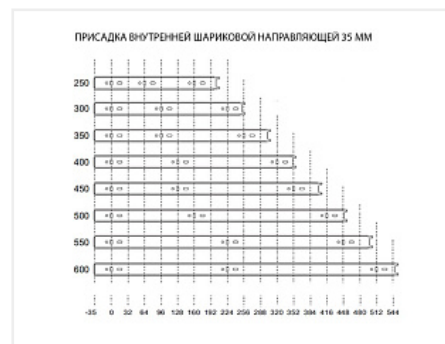

Для сборки вам обязательно понадобится:

Замки и шпингалеты

Описание

Материал: сталь

Покрытие: оцинкованное

Длина: 400 мм

Полное выдвижение

Максимальная нагрузка: 20 кг

Обязательные комплектующие