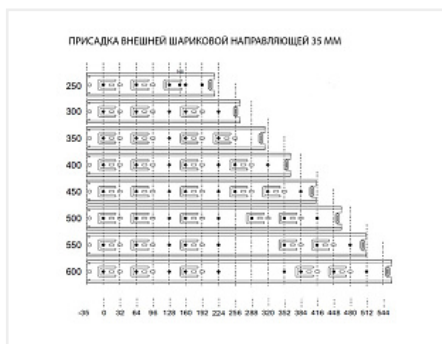

Для сборки вам обязательно понадобится:

Замки и шпингалеты

Описание

Материал: сталь

Покрытие: оцинкованное

Длина: 400 мм

Полное выдвижение

Максимальная нагрузка: 20 кг

Обязательные комплектующие