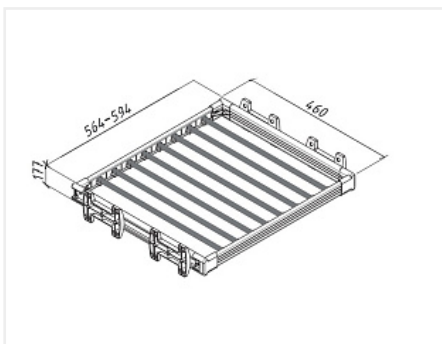

Описание

[Инструкция по установке](#)