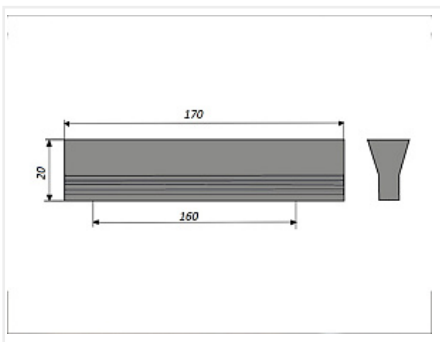

Ручка-профиль RS057CP 160 мм, Китай, алюминий, хром

Модификации:	Ручка-профиль RS057
Параметры модификаций:	Межцентровое расстояние, мм, Длина, мм
Общий цвет:	серый
Производитель:	Китай
Серия:	Модерн
Материал:	алюминий
Модель:	Профильная
Межцентровое расстояние, мм:	160
Цвет:	хром
Количество в упаковке:	250 шт

Код:
113862**Распродажа**

Ваша цена: Розница

83.81 руб./шт

Дополнительные изображения:

Для сборки вам обязательно понадобится:

Ручки
мебельные

Описание

Длина 170 мм.
Присадка 160 мм.
Высота 20 мм.
Вес: 64 гр
Материал: металл