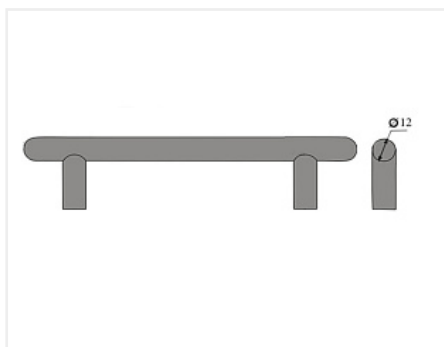

## Ручка рейлинговая RE 1004 288/368, металлическая, хром

Модификации:	<b>Ручка рейлинговая RE 10XX</b>
Параметры модификаций:	<b>Межцентровое расстояние, мм, Цвет</b>
Общий цвет:	<b>серый</b>
Производитель:	<b>Китай</b>
Серия:	<b>Модерн</b>
Материал:	<b>сталь</b>
Модель:	<b>Рейлинговая</b>
Межцентровое расстояние, мм:	<b>288</b>
Цвет:	<b>хром</b>
Количество в упаковке:	<b>100 комп.</b>

### Описание

Длина 368 мм.  
Присадка 288 мм.

Высота 31 мм.

Диаметр ручки 12 мм.

Вес: 340 гр

Материал: металл

## Сопутствующие товары

Код		Название	Цена за единицу
119227		Винт с полукруглой головкой M4x20 DIN967	1.50 руб.
110676		Винт с полукруглой головкой M4x25 DIN967	1.33 руб.
103179		Винт с полукруглой головкой M4x30 DIN967	2.35 руб.
119431		Винт с полукруглой головкой M4x20-45 универсальный DIN967	2.93 руб.
142147		Шайба пластмассовая под M4, белый (1000 шт)	214.64 руб.
142146		Шайба пластмассовая под M4, прозрачный (1000 шт)	216.09 руб.