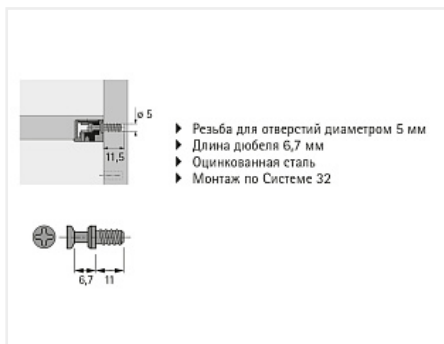

Шток винчиваемый DU 321, d5мм L11,5, зажимной размер 6,7 мм, оцинкованный Art. 9021847, Hettich

Art.Hettich:	9021847
Производитель:	Hettich
Вид крепежа:	Стяжки-полкодержатели
Тип:	Шток
Материал:	сталь оцинкованная
Шлиц:	крест
Длина, мм:	9
Диаметр резьбы, мм:	7
Диаметр присадки, мм:	5
Количество в упаковке:	5000 шт

Код:	Артикул:
114788	9021847

Склад

Ваша цена: Розница

10.47 руб./шт

Дополнительные изображения:

Для сборки вам обязательно понадобится:

Крепеж разный

Описание

Саморезный шток DU 321 является ответной частью стяжки полкодержателя VB35 Hettich. Шток вкручивается в заранее подготовленное углубление, а на него опирается вмонтированная в другую деталь стяжка полкодержатель VB35 Hettich.

Обязательные комплектующие

Код	Название	Цена за единицу