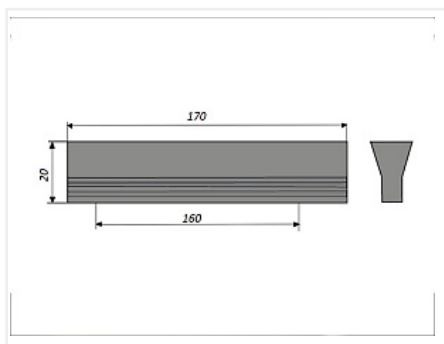

Для сборки вам обязательно понадобится: