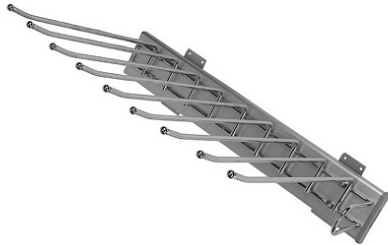

**Dorwell Universale брючница выкатная, 330x467x100мм, правое крепление, Art. 7425**

Применение:	<b>Для брюк</b>
вотермарк:	<b>да</b>
Производитель:	<b>DORWELL</b>
Серия:	<b>Universale</b>
Максимальная нагрузка, кг:	<b>20</b>
Тип выдвигания:	<b>частичное</b>
Плавное закрывание:	<b>нет</b>
Цвет:	<b>хром / алюминий</b>
Тип монтажа:	<b>боковой</b>
Количество в упаковке:	<b>4 шт</b>

Код:	Артикул:
115472	7425

**Склад**

Ваша цена: Розница

3 704.22 руб./шт

Дополнительные изображения:

**Описание**

Брючница выкатная на шариковой направляющей частичного выдвигания.

Число вешалок - 9

Толщина прутка 6 мм.

Покрытие - хром (гальваника)

Комплектация:

- брючница

- шуруп 5x18 8 шт.

- инструкция по сборке

[Инструкция по установке](#)