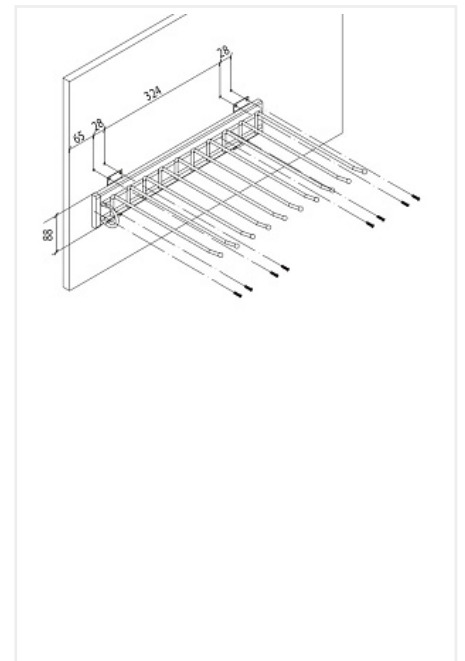

**Dorwell Universale брючница выкатная, 330x467x100мм, правое крепление, Art. 7425**

Применение:	<b>Для брюк</b>
вотермарк:	<b>да</b>
Производитель:	<b>DORWELL</b>
Серия:	<b>Universale</b>
Максимальная нагрузка, кг:	<b>20</b>
Тип выдвигания:	<b>частичное</b>
Плавное закрывание:	<b>нет</b>
Цвет:	<b>хром / алюминий</b>
Тип монтажа:	<b>боковой</b>
Количество в упаковке:	<b>4 шт</b>

Код:	Артикул:
115472	7425

**Склад**

Ваша цена: Розница

3 704.22 руб./шт

Дополнительные изображения:

**Описание**

Брючница выкатная на шариковой направляющей частичного выдвигания.

Число вешалок - 9

Толщина прутка 6 мм.

Покрытие - хром (гальваника)

Комплектация:

- брючница

- шуруп 5x18 8 шт.

- инструкция по сборке

[Инструкция по установке](#)