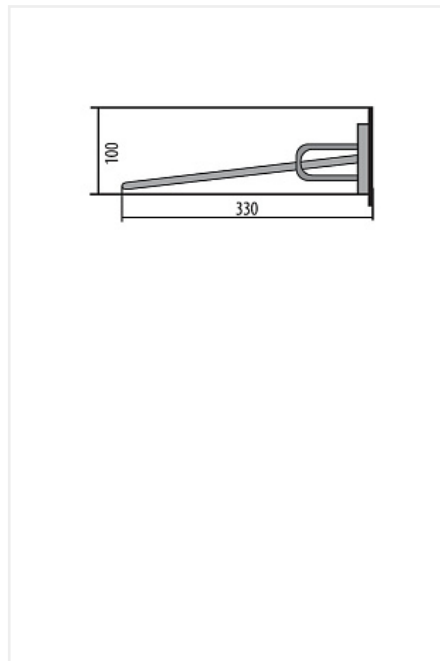

**Dorwell Universale брючница выкатная, 330x467x100мм, правое крепление, Art. 7425**

Применение:	<b>Для брюк</b>
вотермарк:	<b>да</b>
Производитель:	<b>DORWELL</b>
Серия:	<b>Universale</b>
Максимальная нагрузка, кг:	<b>20</b>
Тип выдвигания:	<b>частичное</b>
Плавное закрывание:	<b>нет</b>
Цвет:	<b>хром / алюминий</b>
Тип монтажа:	<b>боковой</b>
Количество в упаковке:	<b>4 шт</b>

Код:	Артикул:
115472	7425

**Склад**

Ваша цена: Розница

3 704.22 руб./шт

Дополнительные изображения:

**Описание**

Брючница выкатная на шариковой направляющей частичного выдвигания.

Число вешалок - 9

Толщина прутка 6 мм.

Покрытие - хром (гальваника)

Комплектация:

- брючница

- шуруп 5x18 8 шт.

- инструкция по сборке

[Инструкция по установке](#)