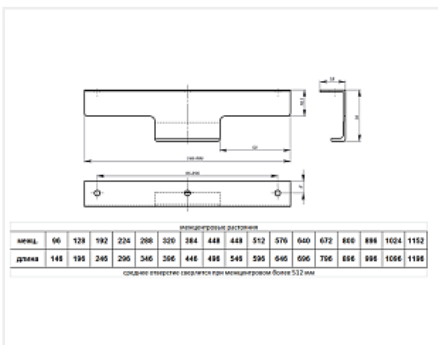

## Ручка-профиль, торцевая PN(11)01, 384/446 мм, алюминий, матовый хром, Валмакс

Модификации:	<b>Ручка-профиль, торцевая PN11(01)</b>
Параметры модификаций:	<b>Длина, мм, Межцентровое расстояние, мм</b>
Общий цвет:	<b>серый</b>
Производитель:	<b>Валмакс</b>
Серия:	<b>Модерн</b>
Материал:	<b>алюминий</b>
Модель:	<b>Профильная</b>
Межцентровое расстояние, мм:	<b>384</b>
Цвет:	<b>матовый хром</b>
Длина, мм:	<b>446</b>
Количество в упаковке:	<b>10 шт</b>

## Сопутствующие товары

Код	Изображение	Название	Цена за единицу
119227		Винт с полукруглой головкой M4x20 DIN967	1.49 руб.
110676		Винт с полукруглой головкой M4x25 DIN967	1.32 руб.
103179		Винт с полукруглой головкой M4x30 DIN967	2.34 руб.