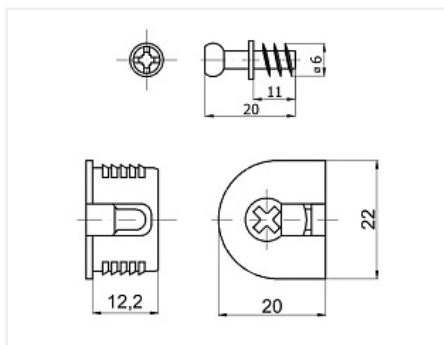

Стяжка-полкодержатель для плиты 16 мм, шток саморез, цинк никелиров.

Модификации:	Стяжка-полкодержатель
Параметры модификаций:	Цвет, Материал корпуса, Тип корпуса, Производитель
Материал корпуса:	ZnAl (цинковый сплав)
Тип корпуса:	круглый
Производитель:	Китай
Вид крепежа:	Стяжки-полкодержатели
Тип:	Комплект
Материал:	металл
Шлиц:	крест
Цвет:	никель
Назначение:	для полок
Толщина плиты:	от 16 мм
Количество в упаковке:	1000 шт

Код:
115235

Склад

Ваша цена: Розница

33.57 руб./шт

Дополнительные изображения:

макс нагрузка 100кг/4шт

Описание

Стяжка-полкодержатель, комплект

Комфортное затягивание отверткой, благодаря специальной конструкции эксцентрика, - натяжного элемента, возможен доступ сверху через сквозное отверстие 10мм. Например, в нижних полках с ограниченным доступом для затягивания эксцентрика снизу, - возможен вариант затягивания сверху.

Монтаж через отверстие

В этом случае, сверлится дополнительное сквозное отверстие 10мм, через него производится затягивание и затем отверстие закрывается заглушкой. Отсутствие ослабления затянутого соединения деталей даже при повторном ослаблении и новом затягивании. Допуски компенсируются за счёт большого пути затягивания. Отсутствует смещение нижних щитов и полок в сторону боковой стенки, так как болт всегда перемещается