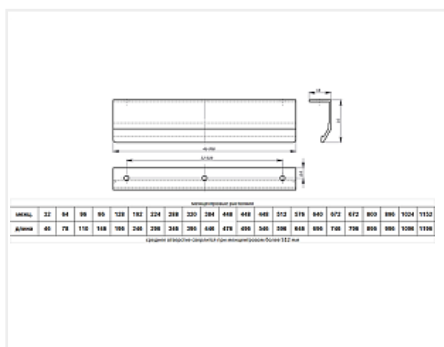

## Ручка-профиль, торцевая PN(15)03, 224/296 мм, алюминий, матовый хром, Валмакс

Модификации:	<b>Ручка-профиль, торцевая PN(15)03</b>
Параметры модификаций:	<b>Длина, мм, Межцентровое расстояние, мм</b>
Общий цвет:	<b>серый</b>
Производитель:	<b>Валмакс</b>
Серия:	<b>Модерн</b>
Материал:	<b>алюминий</b>
Модель:	<b>Профильная</b>
Межцентровое расстояние, мм:	<b>224</b>
Цвет:	<b>матовый хром</b>
Длина, мм:	<b>296</b>
Количество в упаковке:	<b>60 шт</b>

### Сопутствующие товары

Код	Изображение	Название	Цена за единицу
119227		Винт с полукруглой головкой M4x20 DIN967	1.50 руб.
110676		Винт с полукруглой головкой M4x25 DIN967	1.33 руб.
103179		Винт с полукруглой головкой M4x30 DIN967	2.35 руб.