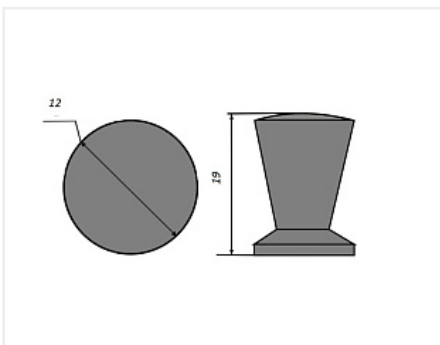

Ручка мебельная, кнопка RC002CP, Китай, металл, хром

Модификации:	кнопка RC002
Параметры модификаций:	Цвет
Общий цвет:	серый
Производитель:	Китай
Серия:	Модерн
Материал:	ZnAl (цинковый сплав)
Модель:	Кнопка
Цвет:	хром
Количество в упаковке:	1000 комп.

Код:
113817**Склад**

Ваша цена: Розница

68.38 руб./комп.

Дополнительные изображения:

Для сборки вам обязательно понадобится:

Ручки
мебельные

Описание

Длина 12 мм.

Высота 19 мм.

Вес: 14 гр

Материал: металл

Обязательные комплектующие

Код	Название	Цена за единицу
-----	----------	-----------------

181021		Ручка мебельная, скоба Elif 5007-06, Китай, металл, 96 мм, хром	80.54 руб.
113927		Ручка мебельная, скоба RS037CP 128 мм, Китай, хром	161.73 руб.