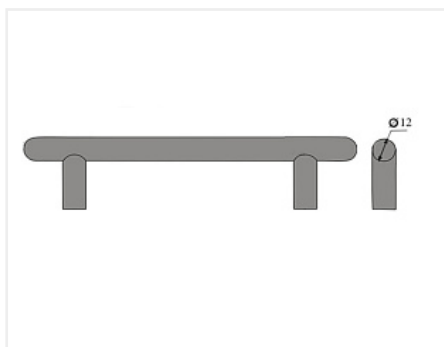

## Ручка рейлинговая RE 1004 416/496, металлическая, хром

Модификации:	<b>Ручка рейлинговая RE 10XX</b>
Параметры модификаций:	<b>Межцентровое расстояние, мм, Цвет</b>
Общий цвет:	<b>серый</b>
Производитель:	<b>Китай</b>
Серия:	<b>Модерн</b>
Материал:	<b>сталь</b>
Модель:	<b>Рейлинговая</b>
Межцентровое расстояние, мм:	<b>416</b>
Цвет:	<b>хром</b>
Количество в упаковке:	<b>60 комп.</b>

### Описание

Длина 496 мм.  
Присадка 416 мм.

Высота 31 мм.

Диаметр ручки 12 мм.

Вес: 402 гр

Материал: металл

### Сопутствующие товары

Код	Название	Цена за единицу
-----	----------	-----------------

119227		Винт с полукруглой головкой M4x20 DIN967	1.50 руб.
110676		Винт с полукруглой головкой M4x25 DIN967	1.33 руб.
103179		Винт с полукруглой головкой M4x30 DIN967	2.35 руб.
119431		Винт с полукруглой головкой M4x20-45 универсальный DIN967	2.93 руб.
142147		Шайба пластмассовая под M4, белый (1000 шт)	214.64 руб.
142146		Шайба пластмассовая под M4, прозрачный (1000 шт)	216.09 руб.