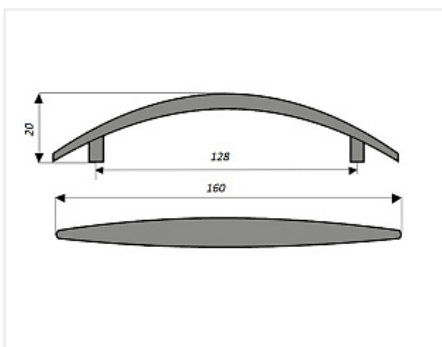

Для сборки вам обязательно понадобится:

Ручки
мебельные

Обязательные комплектующие

Код	Название	Цена за единицу
181435	Ручка мебельная, кнопка шарообразная 6041-03, Китай, металл, матовый хром	287.28 руб.
181107	Ручка мебельная, кнопка 5033-03, Китай, металл, матовый хром	177.40 руб.