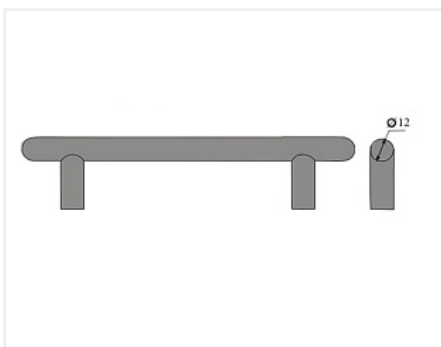

Ручка рейлинговая RE 1008 224/304, металлическая, матовый хром

Модификации:	Ручка рейлинговая RE 10XX
Параметры модификаций:	Межцентровое расстояние, мм, Цвет
Общий цвет:	серый
Производитель:	Китай
Серия:	Модерн
Материал:	сталь
Модель:	Рейлинговая
Межцентровое расстояние, мм:	224
Цвет:	матовый хром
Количество в упаковке:	80 шт

Код:
110166

Склад

Ваша цена: Розница

161.33 руб./шт

Дополнительные изображения:

Описание

Длина 304 мм.
Присадка 224 мм.

Высота 31 мм.

Диаметр ручки 12 мм.

Вес: 278 гр

Материал: металл

Сопутствующие товары

Код	Название	Цена за единицу
-----	----------	-----------------

119227		Винт с полукруглой головкой M4x20 DIN967	1.66 руб.
110676		Винт с полукруглой головкой M4x25 DIN967	1.45 руб.
103179		Винт с полукруглой головкой M4x30 DIN967	2.59 руб.
119431		Винт с полукруглой головкой M4x20-45 универсальный DIN967	3.24 руб.
142147		Шайба пластмассовая под M4, белый (1000 шт)	214.64 руб.
142146		Шайба пластмассовая под M4, прозрачный (1000 шт)	216.09 руб.