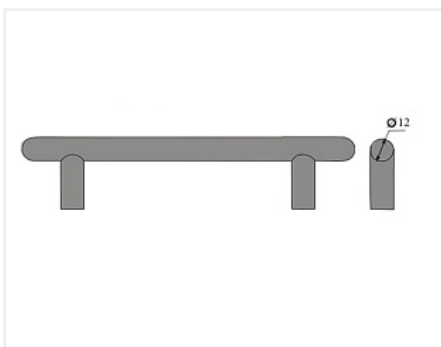

Ручка рейлинговая RE 1004 192/272, металлическая, хром

Модификации:	Ручка рейлинговая RE 10XX
Параметры модификаций:	Межцентровое расстояние, мм, Цвет
Общий цвет:	серый
Производитель:	Китай
Серия:	Модерн
Материал:	сталь
Модель:	Рейлинговая
Межцентровое расстояние, мм:	192
Цвет:	хром
Количество в упаковке:	80 комп.

Код:
111828

Акция

Ваша цена: Розница

108.83 руб./комп.

Дополнительные изображения:

Описание

Длина 272 мм.
Присадка 192 мм.

Высота 31 мм.

Диаметр ручки 12 мм.

Вес: 260 гр

Материал: металл

Сопутствующие товары

Код	Название	Цена за единицу
-----	----------	-----------------

119227		Винт с полукруглой головкой M4x20 DIN967	1.50 руб.
110676		Винт с полукруглой головкой M4x25 DIN967	1.33 руб.
103179		Винт с полукруглой головкой M4x30 DIN967	2.35 руб.
119431		Винт с полукруглой головкой M4x20-45 универсальный DIN967	2.93 руб.
142147		Шайба пластмассовая под M4, белый (1000 шт)	214.64 руб.
142146		Шайба пластмассовая под M4, прозрачный (1000 шт)	216.09 руб.