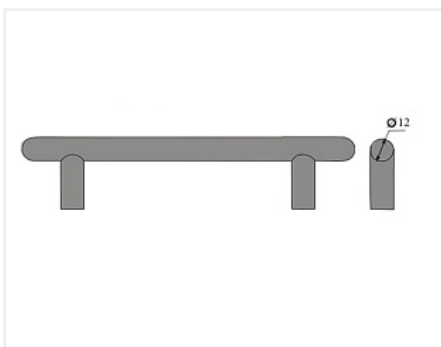

Ручка рейлинговая RE 1004 352/432, металлическая, хром

Модификации:	Ручка рейлинговая RE 10XX
Параметры модификаций:	Межцентровое расстояние, мм, Цвет
Общий цвет:	серый
Производитель:	Китай
Серия:	Модерн
Материал:	сталь
Модель:	Рейлинговая
Межцентровое расстояние, мм:	352
Цвет:	хром
Количество в упаковке:	50 шт

Код:
111833

Склад

Ваша цена: Розница

178.53 руб./шт

Дополнительные изображения:

Описание

Длина 432 мм.
Присадка 352 мм.

Высота 31 мм.

Диаметр ручки 12 мм.

Вес: 402 гр

Материал: металл

Сопутствующие товары

Код	Название	Цена за единицу
-----	----------	-----------------

119227		Винт с полукруглой головкой M4x20 DIN967	1.50 руб.
110676		Винт с полукруглой головкой M4x25 DIN967	1.33 руб.
103179		Винт с полукруглой головкой M4x30 DIN967	2.35 руб.
119431		Винт с полукруглой головкой M4x20-45 универсальный DIN967	2.93 руб.
142147		Шайба пластмассовая под M4, белый (1000 шт)	214.64 руб.
142146		Шайба пластмассовая под M4, прозрачный (1000 шт)	216.09 руб.