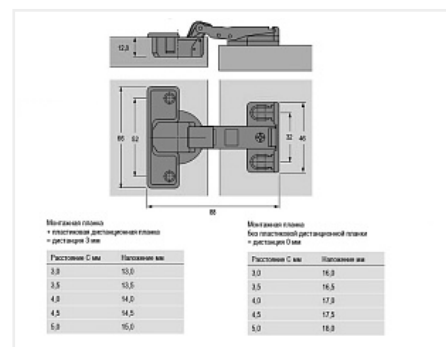

Дополнительные изображения: