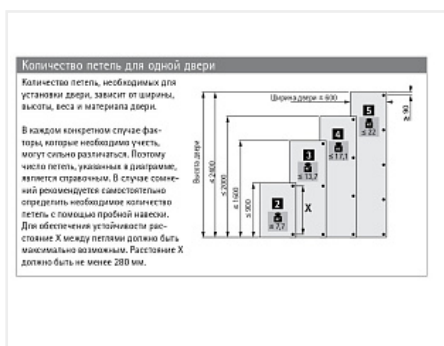

Дополнительные изображения: