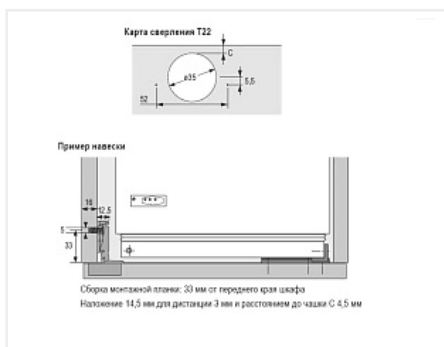

Дополнительные изображения: