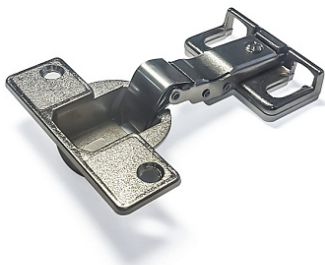

Петля для холодильника накладная ET 582 95* с монтажной планкой Art. 72134, Hettich

Материал двери:	ДСП/МДФ/Дерево
Эксп. рег-ка высоты на планке:	нет
Art.Hettich:	72134
Производитель:	Hettich
Наложение:	накладная
Плавное закрывание:	нет
Цвет:	никель
Угол установки:	90°
Угол открывания:	95°
Толщина фасада:	Для стандартных фасадов
Толщина боковины:	Для стандартных боковин
Диаметр чашки, мм:	35
Эксп. рег-ка глубины на петле::	нет
Присадка чашки, мм:	52
Глубина чашки, мм:	12.8
Толщина двери, мм:	16-26
Количество в упаковке:	10 шт

Описание

Короткая и невысокая петля для монтажа фасадов у встраиваемых холодильников "старого образца" не оснащенных специальным К-петлями

В комплекте с монтажной планкой и пластиковой дистанционной планкой для наложения 13 - 18 мм

Высота консоли 12,5 мм

Присадка планки на расстоянии 33 мм от края боковины!

При помощи дистанционной планки достигается дистанция 3 мм

Встроенная регулировка наложения ± 1 мм

Регулировка глубины ± 3 мм

Глубина чашки 12,8 мм

Материал чашки петли: никелированная / цинковое литье

Материал консоли: сталь никелированная

Направляющие указанные на схеме установки в инструкции по монтажу входят в комплектацию холодильника
Монтажная планка крепится еврошурупом потай 6,3х...