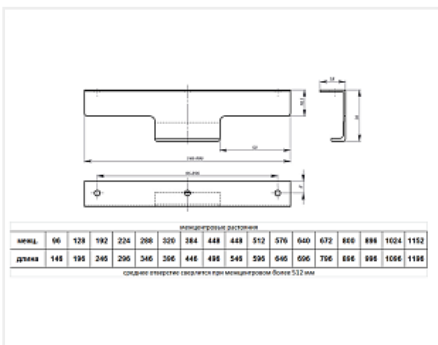

Межцентровое
расстояние, мм:

96

Цвет:

матовый хром

Длина, мм:

146

Количество в упаковке:

30 шт

Код:
191644

Склад

Ваша цена: Розница

138.21 руб./шт

Дополнительные изображения:

Сопутствующие товары

Код	Изображение	Название	Цена за единицу
119227		Винт с полукруглой головкой M4x20 DIN967	1.49 руб.
110676		Винт с полукруглой головкой M4x25 DIN967	1.32 руб.
103179		Винт с полукруглой головкой M4x30 DIN967	2.34 руб.