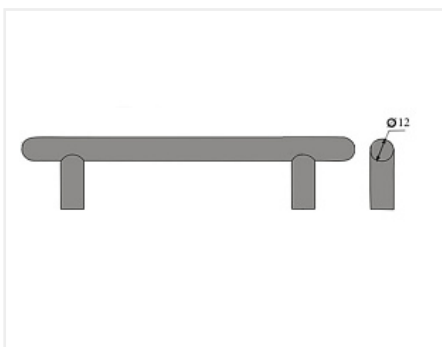

Ручка рейлинговая RE 1004 608/688, металлическая, хром

Модификации:	Ручка рейлинговая RE 10XX
Параметры модификаций:	Межцентровое расстояние, мм, Цвет
Общий цвет:	серый
Производитель:	Китай
Серия:	Модерн
Материал:	сталь
Модель:	Рейлинговая
Межцентровое расстояние, мм:	608
Цвет:	хром
Количество в упаковке:	30 комп.

Код:
111841

Склад

Ваша цена: Розница

309.77 руб./комп.

Дополнительные изображения:

Описание

Длина 688 мм.
Присадка 608 мм.

Высота 31 мм.

Диаметр ручки 12 мм.

Вес: 402 гр

Материал: металл

Сопутствующие товары

Код	Название	Цена за единицу
-----	----------	-----------------

119227		Винт с полукруглой головкой M4x20 DIN967	1.50 руб.
110676		Винт с полукруглой головкой M4x25 DIN967	1.33 руб.
103179		Винт с полукруглой головкой M4x30 DIN967	2.35 руб.
119431		Винт с полукруглой головкой M4x20-45 универсальный DIN967	2.93 руб.
142147		Шайба пластмассовая под M4, белый (1000 шт)	214.64 руб.
142146		Шайба пластмассовая под M4, прозрачный (1000 шт)	216.09 руб.