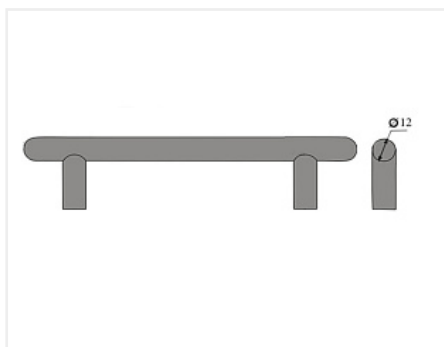

## Ручка рейлинговая RE 1008 192/272, металлическая, матовый хром

Модификации:	<b>Ручка рейлинговая RE 10XX</b>
Параметры модификаций:	<b>Межцентровое расстояние, мм, Цвет</b>
Общий цвет:	<b>серый</b>
Производитель:	<b>Китай</b>
Серия:	<b>Модерн</b>
Материал:	<b>сталь</b>
Модель:	<b>Рейлинговая</b>
Межцентровое расстояние, мм:	<b>192</b>
Цвет:	<b>матовый хром</b>
Количество в упаковке:	<b>100 комп.</b>

### Описание

Длина 272 мм.  
Присадка 192 мм.

Высота 31 мм.

Диаметр ручки 12 мм.

Вес: 260 гр

Материал: металл

### Сопутствующие товары

Код		Название	Цена за единицу
119227		Винт с полукруглой головкой M4x20 DIN967	1.50 руб.
110676		Винт с полукруглой головкой M4x25 DIN967	1.33 руб.
103179		Винт с полукруглой головкой M4x30 DIN967	2.35 руб.
119431		Винт с полукруглой головкой M4x20-45 универсальный DIN967	2.93 руб.
142147		Шайба пластмассовая под M4, белый (1000 шт)	214.64 руб.
142146		Шайба пластмассовая под M4, прозрачный (1000 шт)	216.09 руб.