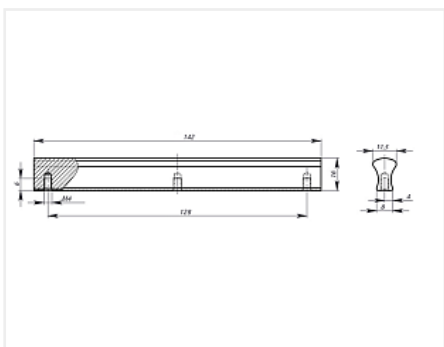

Ручка-профиль РМ(23), 128 мм, алюминий, матовый хром (St светлый), Валмакс

Модификации:	Ручка-профиль РМ(23)
Параметры модификаций:	Цвет, Межцентровое расстояние, мм
Общий цвет:	серый
Производитель:	Валмакс
Серия:	Модерн
Материал:	алюминий
Модель:	Профильная
Межцентровое расстояние, мм:	128
Цвет:	матовый хром
Количество в упаковке:	50 шт

Код:
191911

Акция

Ваша цена: Розница

153.46 руб./шт

Дополнительные изображения:

Сопутствующие товары

Код	Изображение	Название	Цена за единицу
119227		Винт с полукруглой головкой M4x20 DIN967	1.49 руб.
110676		Винт с полукруглой головкой M4x25 DIN967	1.32 руб.
103179		Винт с полукруглой головкой M4x30 DIN967	2.34 руб.
119431		Винт с полукруглой головкой M4x20-45 универсальный DIN967	2.92 руб.