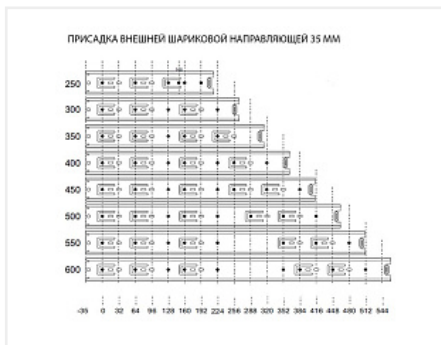

Направляющие для ящиков шариковые полного выдвижения 35x300мм, цинк

Модификации:	Шариковые 35мм
Параметры модификаций:	Длина, мм
Производитель:	Китай
Максимальная нагрузка, кг:	20
Тип направляющих:	Без доводчика
Тип выдвижения:	полное
Цвет:	цинк
Высота, мм:	35
Длина, мм:	300
Количество в упаковке:	20 комп.

Код:
111067

Склад

Ваша цена: Розница

172.32 руб./комп.

Дополнительные изображения:

Для сборки вам обязательно понадобится:

Замки и шпингалеты

Описание

Материал: сталь

Покрытие: оцинкованное

Длина: 300 мм

Полное выдвижение

Максимальная нагрузка: 20 кг

Обязательные комплектующие

Код		Название	Цена за единицу
110426		Замок мебельный центральный для 3-х ящиков d19x20мм №288/600, хром, крепление на фасад 2 шурупа	220.82 руб.
110425		Замок мебельный центральный для 3-х ящиков d19x20мм №288/500, хром, крепление на фасад 2 шурупа	216.93 руб.