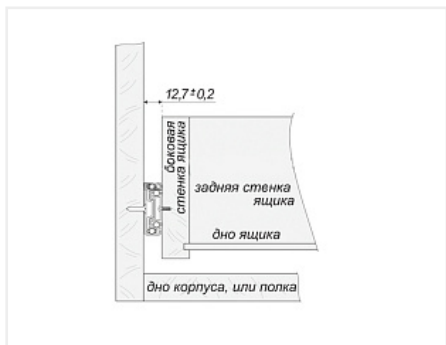

Направляющие для ящиков шариковые полного выдвижения 35x300мм, цинк

Модификации:	Шариковые 35мм
Параметры модификаций:	Длина, мм
Производитель:	Китай
Максимальная нагрузка, кг:	20
Тип направляющих:	Без доводчика
Тип выдвижения:	полное
Цвет:	цинк
Высота, мм:	35
Длина, мм:	300
Количество в упаковке:	20 комп.

Код:
111067

Склад

Ваша цена: Розница

172.32 руб./комп.

Дополнительные изображения:

Для сборки вам обязательно понадобится:

Замки и шпингалеты

Описание

Материал: сталь

Покрытие: оцинкованное

Длина: 300 мм

Полное выдвижение

Максимальная нагрузка: 20 кг

Обязательные комплектующие

Код		Название	Цена за единицу
110426		Замок мебельный центральный для 3-х ящиков d19x20мм №288/600, хром, крепление на фасад 2 шурупа	220.82 руб.
110425		Замок мебельный центральный для 3-х ящиков d19x20мм №288/500, хром, крепление на фасад 2 шурупа	216.93 руб.