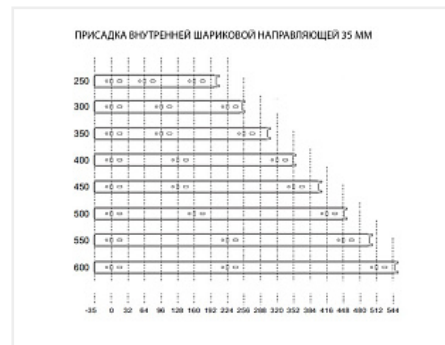

Для сборки вам обязательно понадобится:

Замки и шпингалеты

Описание

Материал: сталь

Покрытие: оцинкованное

Длина: 300 мм

Полное выдвижение

Максимальная нагрузка: 20 кг

Обязательные комплектующие