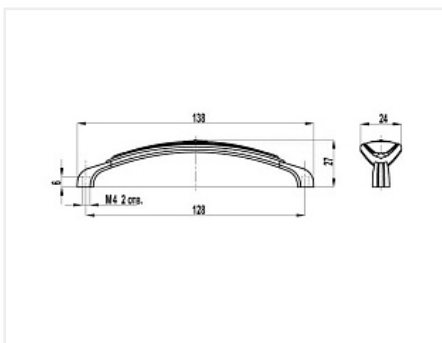

Для сборки вам обязательно понадобится:

Ручки
мебельные

Обязательные комплектующие

Код	Название	Цена за единицу
191500	Ручка мебельная, кнопка FB-027, белый пластик, античная бронза, Валмакс	221.59 руб.