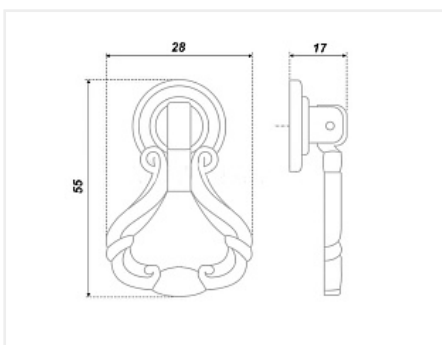

Ручка мебельная, кнопка RC044, античная бронза

Общий цвет:	бронзовый
Производитель:	Китай
Серия:	Классика
Материал:	ZnAl (цинковый сплав)
Модель:	Капля
Цвет:	античная бронза
Количество в упаковке:	80 шт

Код: 191776   Артикул: GR093/AE

Склад

Ваша цена: Розница

89.76 руб./шт

Дополнительные изображения:

Сопутствующие товары

Код	Изображение	Название	Цена за единицу
119227		Винт с полукруглой головкой M4x20 DIN967	1.50 руб.
110676		Винт с полукруглой головкой M4x25 DIN967	1.33 руб.
103179		Винт с полукруглой головкой M4x30 DIN967	2.35 руб.
119431		Винт с полукруглой головкой M4x20-45 универсальный DIN967	2.93 руб.
142147		Шайба пластмассовая под M4, белый (1000 шт)	214.64 руб.