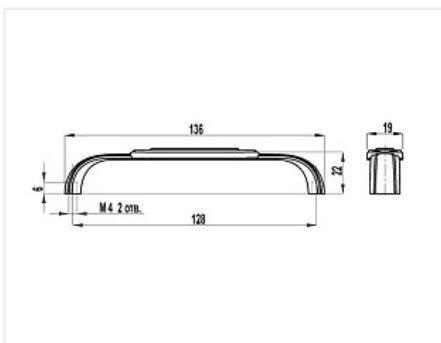

Для сборки вам обязательно понадобится:

Ручки
мебельные

Обязательные комплектующие

Код	Название	Цена за единицу
191509	Ручка мебельная, кнопка FB-026, белый пластик, старое серебро, Валмакс	169.63 руб.