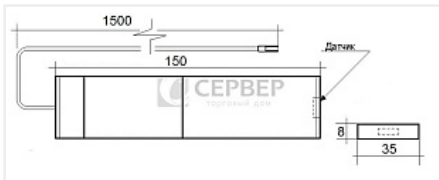

Для сборки вам обязательно понадобится: