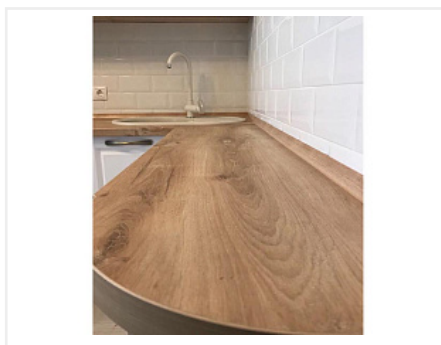

Для сборки вам обязательно понадобится:

Столешницы
Slotex (Слотекс)

Планки для
столешниц

Обязательные комплектующие

Код	Название	Цена за единицу
20060291	Кромка для столешниц 3000x45 б/к Scottish oak 2613/P, е1, Slotex	345.00 руб.
20009362	Планка соединительная угловая левая на европодгиб 40 мм	1 228.00 руб.