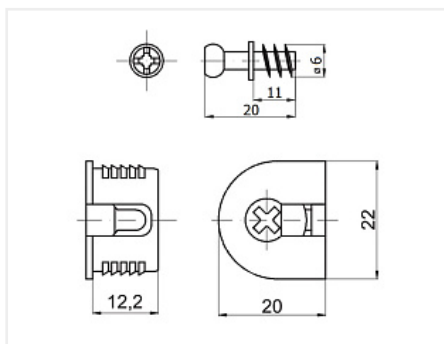

Стяжка-полкодержатель для плиты 16 мм, шток саморез, белый пластик

Модификации:	Стяжка-полкодержатель
Параметры модификаций:	Цвет, Материал корпуса, Производитель, Тип корпуса
Материал корпуса:	пластик
Тип корпуса:	круглый
Производитель:	Китай
Вид крепежа:	Стяжки-полкодержатели
Тип:	Комплект
Материал:	металл / пластик
Шлиц:	крест
Цвет:	белый
Назначение:	для полок
Толщина плиты:	от 16 мм
Количество в упаковке:	1000 шт

Код:
115236

Склад

Ваша цена: Розница

19.18 руб./шт

Дополнительные изображения:

Описание

Стяжка-полкодержатель, комплект

Комфортное затягивание отверткой, благодаря специальной конструкции эксцентрика, - натяжного элемента, возможен доступ сверху через сквозное отверстие 10мм. Например, в нижних полках с ограниченным доступом для затягивания эксцентрика снизу, - возможен вариант затягивания сверху.

Монтаж через отверстие

В этом случае, сверлится дополнительное сквозное отверстие 10мм, через него производится затягивание и затем отверстие закрывается заглушкой. Отсутствие ослабления затянутого соединения деталей даже при повторном ослаблении и новом затягивании. Допуски компенсируются за счёт большого пути затягивания. Отсутствует смещение нижних щитов и полок в сторону боковой стенки, так как болт всегда перемещается центрично.

Ответная частью является саморезный шток, он идет в комплекте.

Максимальная нагрузка 60 кг/ 4шт

Сопутствующие товары

Код		Название	Цена за единицу
103280		Сверло по дереву Мастер 3D MiniMaster StopLine 5,0x50	872.55 руб.
102763		Сверло Форстнера Мастер 3D, 20x70 правое	1 654.80 руб.