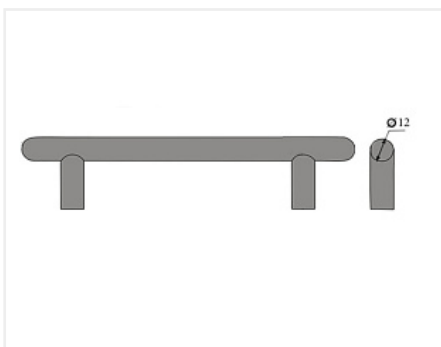

Ручка рейлинговая RE 1008 480/560, металлическая, матовый хром

Модификации:	Ручка рейлинговая RE 10XX
Параметры модификаций:	Межцентровое расстояние, мм, Цвет
Общий цвет:	серый
Производитель:	Китай
Серия:	Модерн
Материал:	сталь
Модель:	Рейлинговая
Межцентровое расстояние, мм:	480
Цвет:	матовый хром
Количество в упаковке:	50 комп.

Код:
110174

Склад

Ваша цена: Розница

296.91 руб./комп.

Дополнительные изображения:

Описание

Длина 560 мм.
Присадка 480 мм.

Высота 31 мм.

Диаметр ручки 12 мм.

Вес: 510 гр

Материал: металл

Сопутствующие товары

Код	Название	Цена за единицу
119227	Винт с полукруглой головкой M4x20 DIN967	1.50 руб.

110676

Винт с полукруглой головкой M4x25 DIN967

1.33 руб.

103179

Винт с полукруглой головкой M4x30 DIN967

2.35 руб.

119431

Винт с полукруглой головкой M4x20-45 универсальный DIN967

2.93 руб.

142147

Шайба пластмассовая под M4, белый (1000 шт)