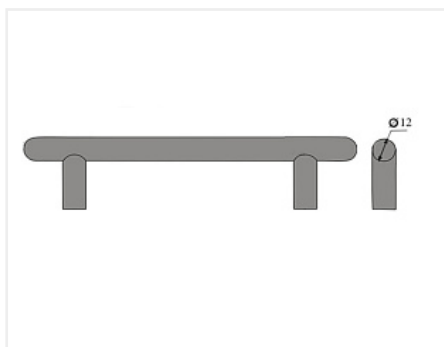

## Ручка рейлинговая RE 1004 160/220, металлическая, хром

Модификации:	<b>Ручка рейлинговая RE 10XX</b>
Параметры модификаций:	<b>Межцентровое расстояние, мм, Цвет</b>
Общий цвет:	<b>серый</b>
Производитель:	<b>Китай</b>
Серия:	<b>Модерн</b>
Материал:	<b>сталь</b>
Модель:	<b>Рейлинговая</b>
Межцентровое расстояние, мм:	<b>160</b>
Цвет:	<b>хром</b>
Количество в упаковке:	<b>100 комп.</b>

### Описание

Длина 220 мм.  
Присадка 160 мм.

Высота 31 мм.

Диаметр ручки 12 мм.

Вес: 216 гр

Материал: металл

### Сопутствующие товары

Код	Название	Цена за единицу
-----	----------	-----------------

119227		Винт с полукруглой головкой M4x20 DIN967	1.50 руб.
110676		Винт с полукруглой головкой M4x25 DIN967	1.33 руб.
103179		Винт с полукруглой головкой M4x30 DIN967	2.35 руб.
119431		Винт с полукруглой головкой M4x20-45 универсальный DIN967	2.93 руб.
142147		Шайба пластмассовая под M4, белый (1000 шт)	214.64 руб.
142146		Шайба пластмассовая под M4, прозрачный (1000 шт)	216.09 руб.