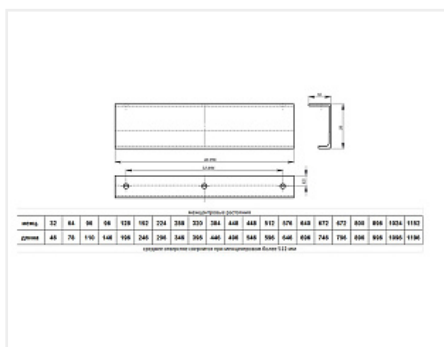

Профильная

Межцентровое
расстояние, мм:

672

Цвет:

матовый хром

Длина, мм:

796

Количество в упаковке:

10 шт

Код:
191633

Склад

Ваша цена: Розница

718.39 руб./шт

Дополнительные изображения:

Сопутствующие товары

Код	Изображение	Название	Цена за единицу
119227		Винт с полукруглой головкой M4x20 DIN967	1.49 руб.
110676		Винт с полукруглой головкой M4x25 DIN967	1.32 руб.
103179		Винт с полукруглой головкой M4x30 DIN967	2.34 руб.