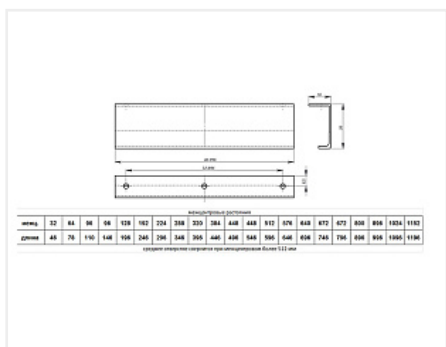

Ручка-профиль, торцевая PN(11)03, 448/496 мм, алюминий, матовый хром, Валмакс

Модификации:	Ручка-профиль, торцевая PN(11)03
Параметры модификаций:	Межцентровое расстояние, мм, Длина, мм, Цвет
Общий цвет:	серый
Производитель:	Валмакс
Серия:	Модерн
Материал:	алюминий
Модель:	Профильная
Межцентровое расстояние, мм:	448
Цвет:	матовый хром
Длина, мм:	496
Количество в упаковке:	10 шт

Код:
191628

Склад

Ваша цена: Розница

417.31 руб./шт

Дополнительные изображения:

Сопутствующие товары

Код	Изображение	Название	Цена за единицу
119227		Винт с полукруглой головкой M4x20 DIN967	1.49 руб.
110676		Винт с полукруглой головкой M4x25 DIN967	1.32 руб.
103179		Винт с полукруглой головкой M4x30 DIN967	2.34 руб.