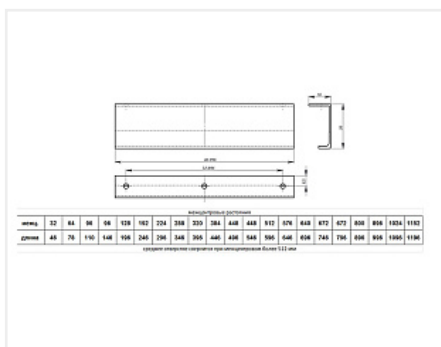

Ручка-профиль, торцевая PN(11)03, 448/496 мм, алюминий, матовый хром, Валмакс

Модификации:	Ручка-профиль, торцевая PN(11)03
Параметры модификаций:	Межцентровое расстояние, мм, Длина, мм, Цвет
Общий цвет:	серый
Производитель:	Валмакс
Серия:	Модерн
Материал:	алюминий
Модель:	Профильная
Межцентровое расстояние, мм:	448
Цвет:	матовый хром
Длина, мм:	496
Количество в упаковке:	10 шт

Код:
191628

Склад

Ваша цена: Розница

417.31 руб./шт

Дополнительные изображения:

Сопутствующие товары

Код	Изображение	Название	Цена за единицу
119227		Винт с полукруглой головкой M4x20 DIN967	1.49 руб.
110676		Винт с полукруглой головкой M4x25 DIN967	1.32 руб.
103179		Винт с полукруглой головкой M4x30 DIN967	2.34 руб.