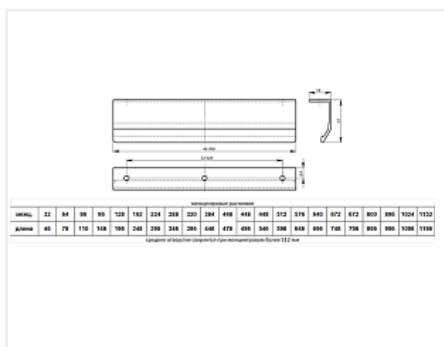

## Ручка-профиль, торцевая PN(15)03, 448/496 мм, алюминий, матовый хром, Валмакс

Модификации:	<b>Ручка-профиль, торцевая PN(15)03</b>
Параметры модификаций:	<b>Длина, мм, Межцентровое расстояние, мм</b>
Общий цвет:	<b>серый</b>
Производитель:	<b>Валмакс</b>
Серия:	<b>Модерн</b>
Материал:	<b>алюминий</b>
Модель:	<b>Профильная</b>
Межцентровое расстояние, мм:	<b>448</b>
Цвет:	<b>матовый хром</b>
Длина, мм:	<b>496</b>
Количество в упаковке:	<b>15 шт</b>

### Сопутствующие товары

Код	Изображение	Название	Цена за единицу
119227		Винт с полукруглой головкой M4x20 DIN967	1.50 руб.
110676		Винт с полукруглой головкой M4x25 DIN967	1.33 руб.
103179		Винт с полукруглой головкой M4x30 DIN967	2.35 руб.