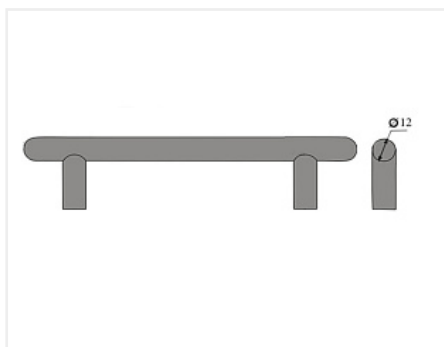

## Ручка рейлинговая RE 1008 608/688, металлическая, матовый хром

Модификации:	<b>Ручка рейлинговая RE 10XX</b>
Параметры модификаций:	<b>Межцентровое расстояние, мм, Цвет</b>
Общий цвет:	<b>серый</b>
Производитель:	<b>Китай</b>
Серия:	<b>Модерн</b>
Материал:	<b>сталь</b>
Модель:	<b>Рейлинговая</b>
Межцентровое расстояние, мм:	<b>608</b>
Цвет:	<b>матовый хром</b>
Количество в упаковке:	<b>30 шт</b>

### Описание

Длина 688 мм.  
Присадка 608 мм.

Высота 31 мм.

Диаметр ручки 12 мм.

Вес: 620 гр

Материал: металл

### Сопутствующие товары

Код	Изображение	Название	Цена за единицу
119227		Винт с полукруглой головкой M4x20 DIN967	1.66 руб.
110676		Винт с полукруглой головкой M4x25 DIN967	1.45 руб.
103179		Винт с полукруглой головкой M4x30 DIN967	2.59 руб.
119431		Винт с полукруглой головкой M4x20-45 универсальный DIN967	3.24 руб.
142147		Шайба пластмассовая под M4, белый (1000 шт)	214.64 руб.
142146		Шайба пластмассовая под M4, прозрачный (1000 шт)	216.09 руб.