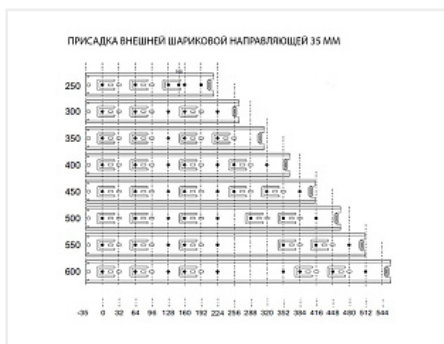

## Направляющие для ящиков шариковые полного выдвижения 35x250мм, цинк

Модификации:	<b>Шариковые 35мм</b>
Параметры модификаций:	<b>Длина, мм</b>
Производитель:	<b>Китай</b>
Максимальная нагрузка, кг:	<b>20</b>
Тип направляющих:	<b>Без доводчика</b>
Тип выдвижения:	<b>полное</b>
Цвет:	<b>цинк</b>
Высота, мм:	<b>35</b>
Длина, мм:	<b>250</b>
Количество в упаковке:	<b>20 комп.</b>

Код:  
111066

**Склад**

Ваша цена: Розница

144.74 руб./комп.

Дополнительные изображения:

Для сборки вам обязательно понадобится:

**Замки и шпингалеты**

### Описание

Материал: сталь

Покрытие: оцинкованное

Длина: 250 мм

Полное выдвижение

Максимальная нагрузка: 20 кг