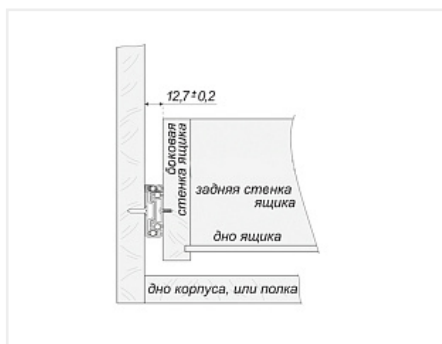

Для сборки вам обязательно понадобится:

Замки и шпингалеты

Описание

Материал: сталь

Покрытие: оцинкованное

Длина: 250 мм

Полное выдвижение

Максимальная нагрузка: 20 кг

Обязательные комплектующие