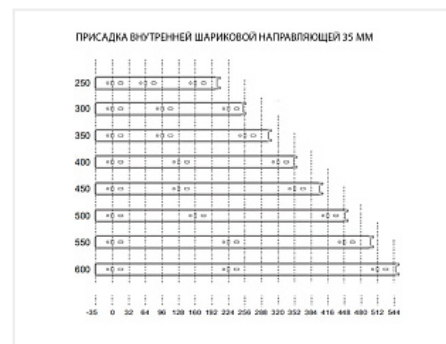

Для сборки вам обязательно понадобится:

Замки и шпингалеты

Описание

Материал: сталь

Покрытие: оцинкованное

Длина: 250 мм

Полное выдвижение

Максимальная нагрузка: 20 кг

Обязательные комплектующие